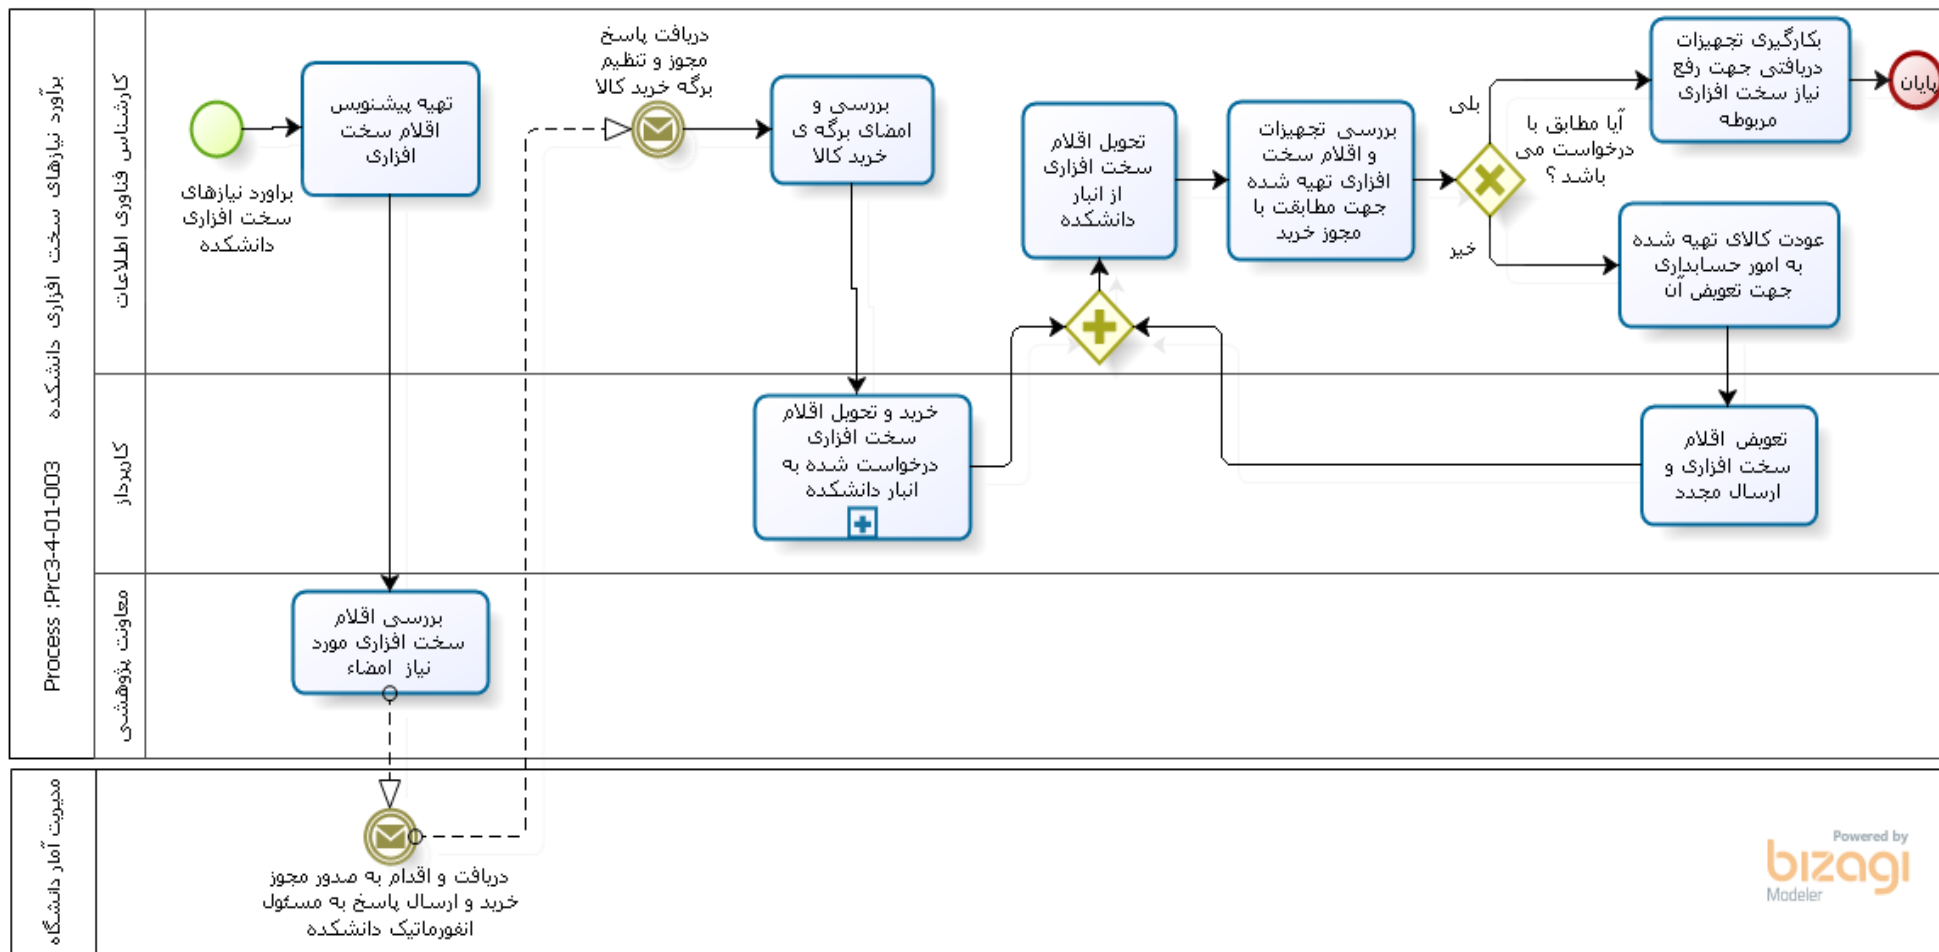

برآورد نیازهای سخت افزاری دانشکده

کد فرآیند : Prc3-4-01-003

صفحه: ۰

شماره و تاریخ بازنگری: یکسال بعد از تأیید نهایی

Powered by bizagi Modeler

رئیس دانشکده: علیرضا محبوب اهری

معاون پژوهش: علی ایمانی

کارشناس فناوری اطلاعات: محمد دهقانیان