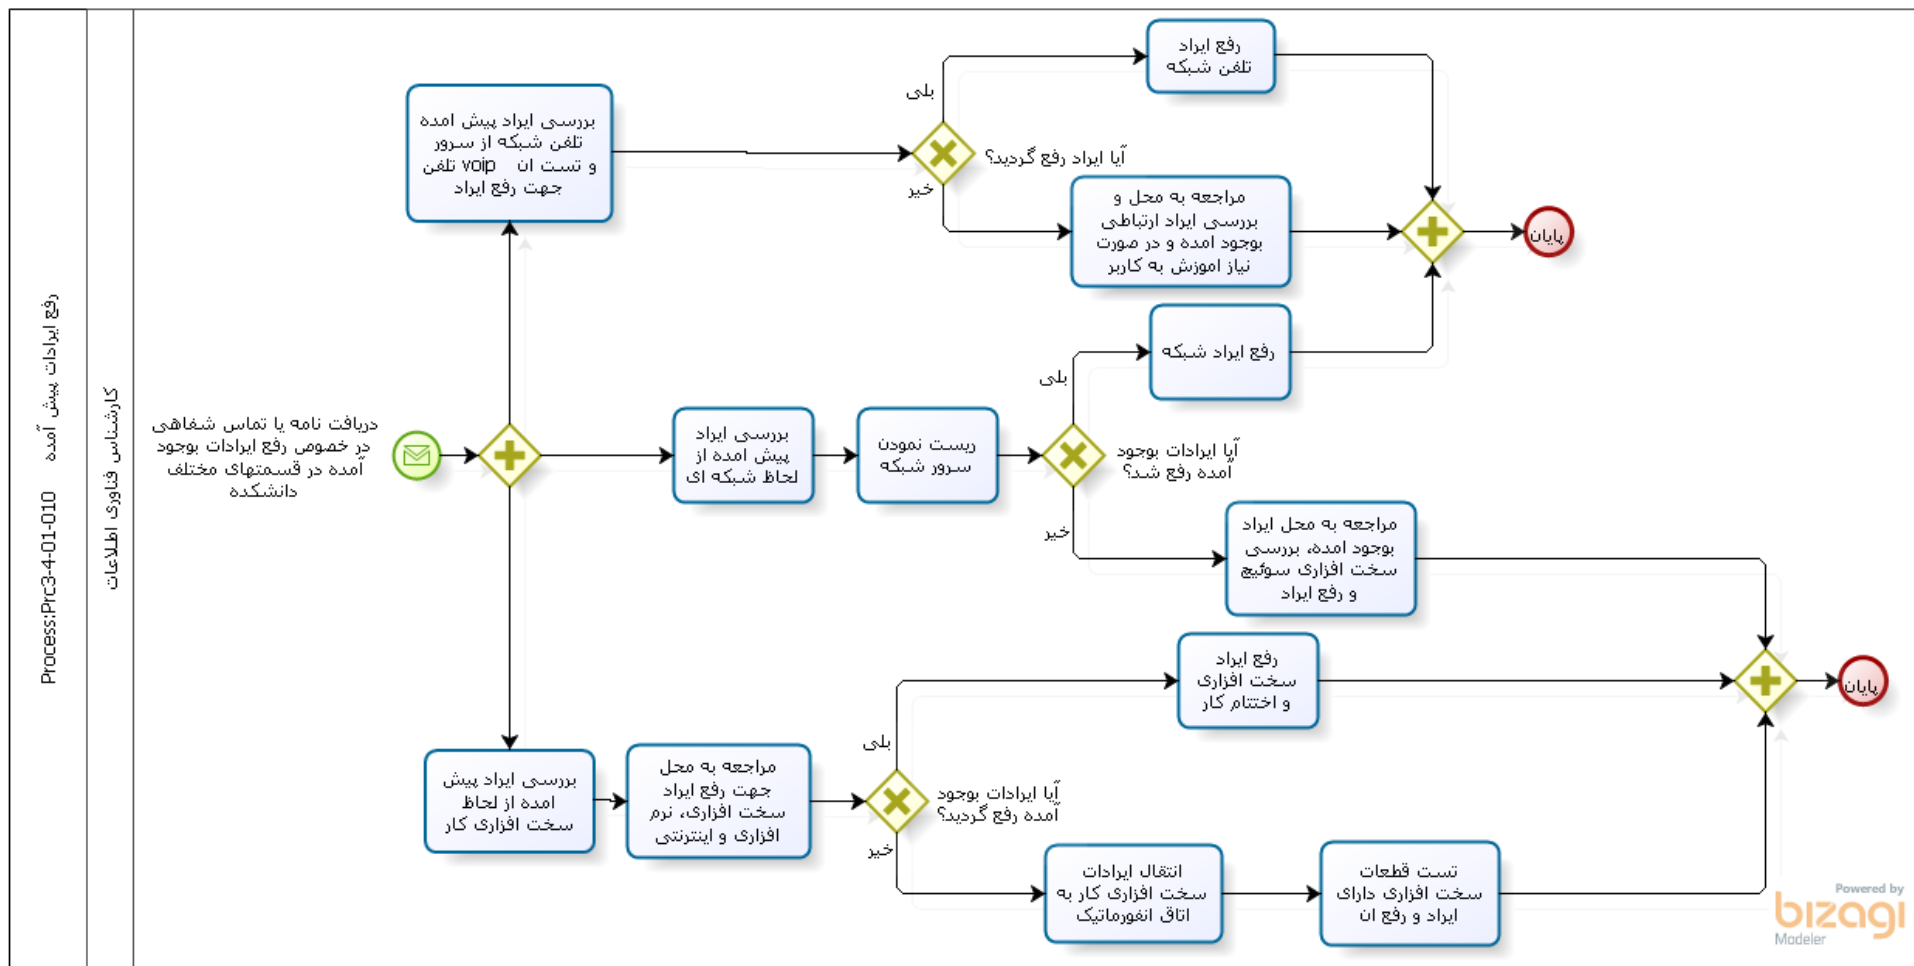

رفع ایرادات (فناوری) پیش آمده

Powered by bizagi Modeler

رئیس دانشکده: علیرضا محبوب اهری

معاون پژوهش: علی ایمانی

کارشناس فناوری اطلاعات: محمد دهقانیان

دانشجو: جواد میرزایی