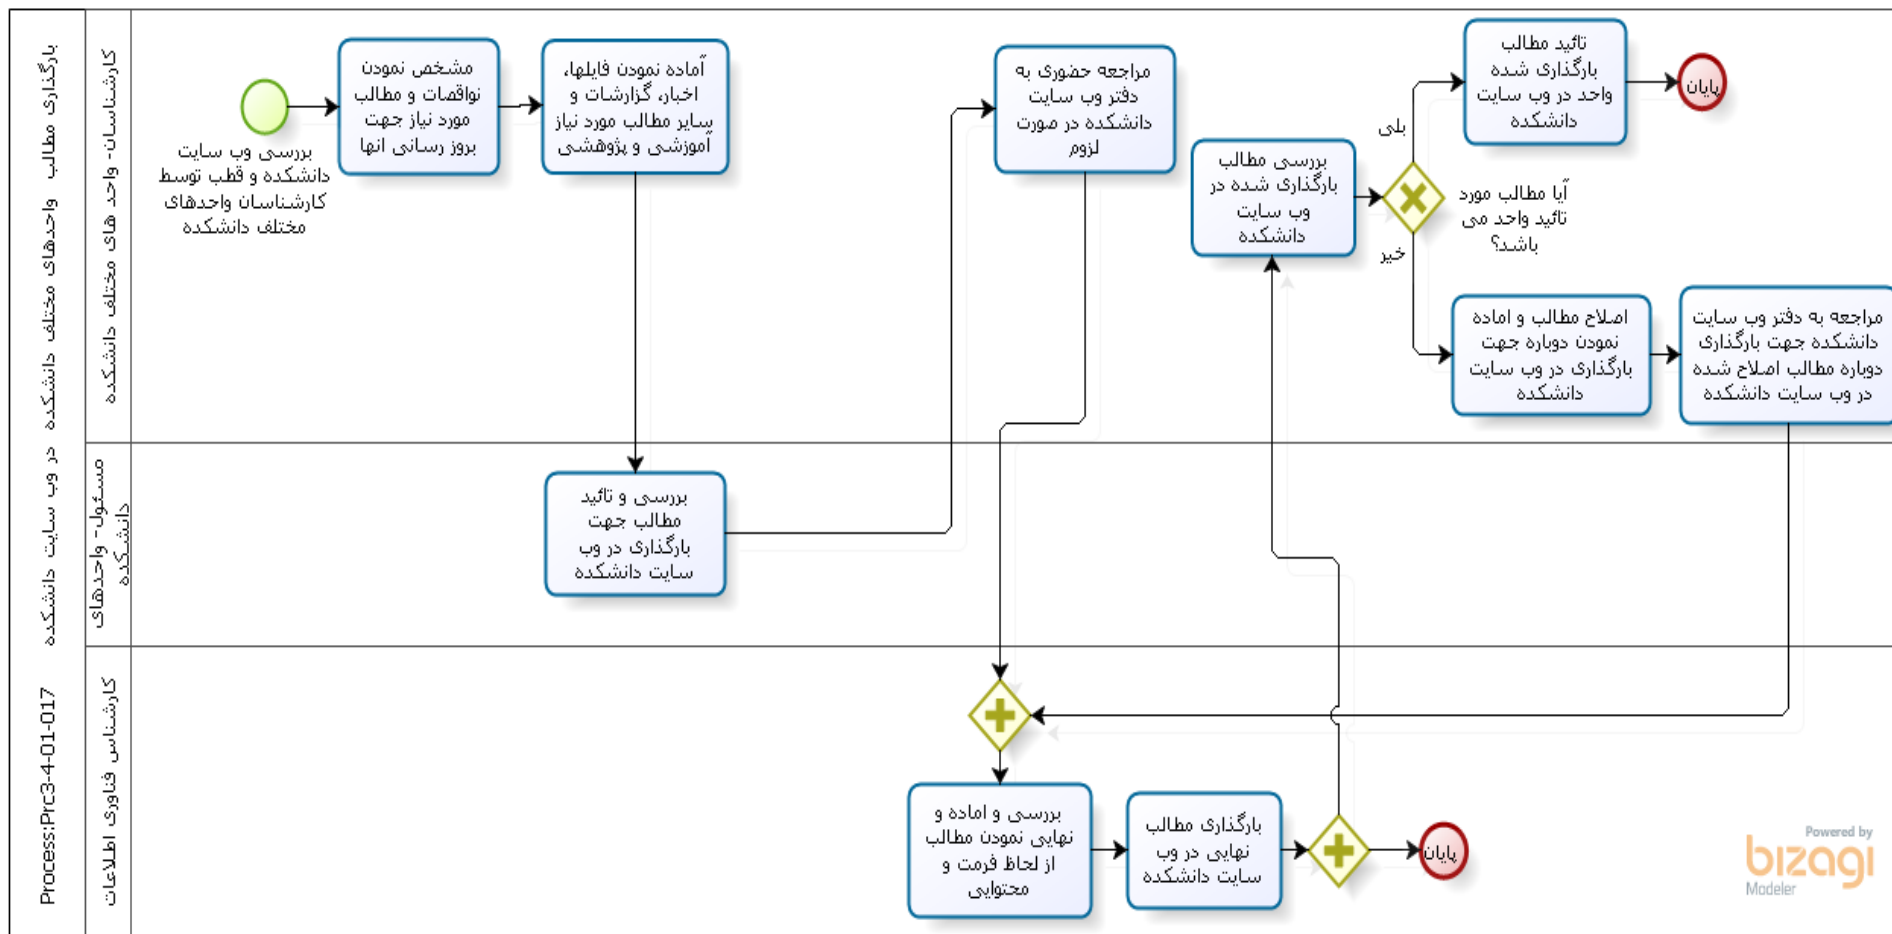

### بارگذاری مطالب واحدهای مختلف در وب سایت دانشکده

شماره و تاریخ بازنگری: یکسال بعد از تأیید نهایی

Powered by bizagi Modeler

رئیس دانشکده: علیرضا محبوب اهری

معاون پژوهش: علی ایمانی

کارشناس فناوری اطلاعات: محمد دهقانپایان

دانشجو: جواد میرزایی