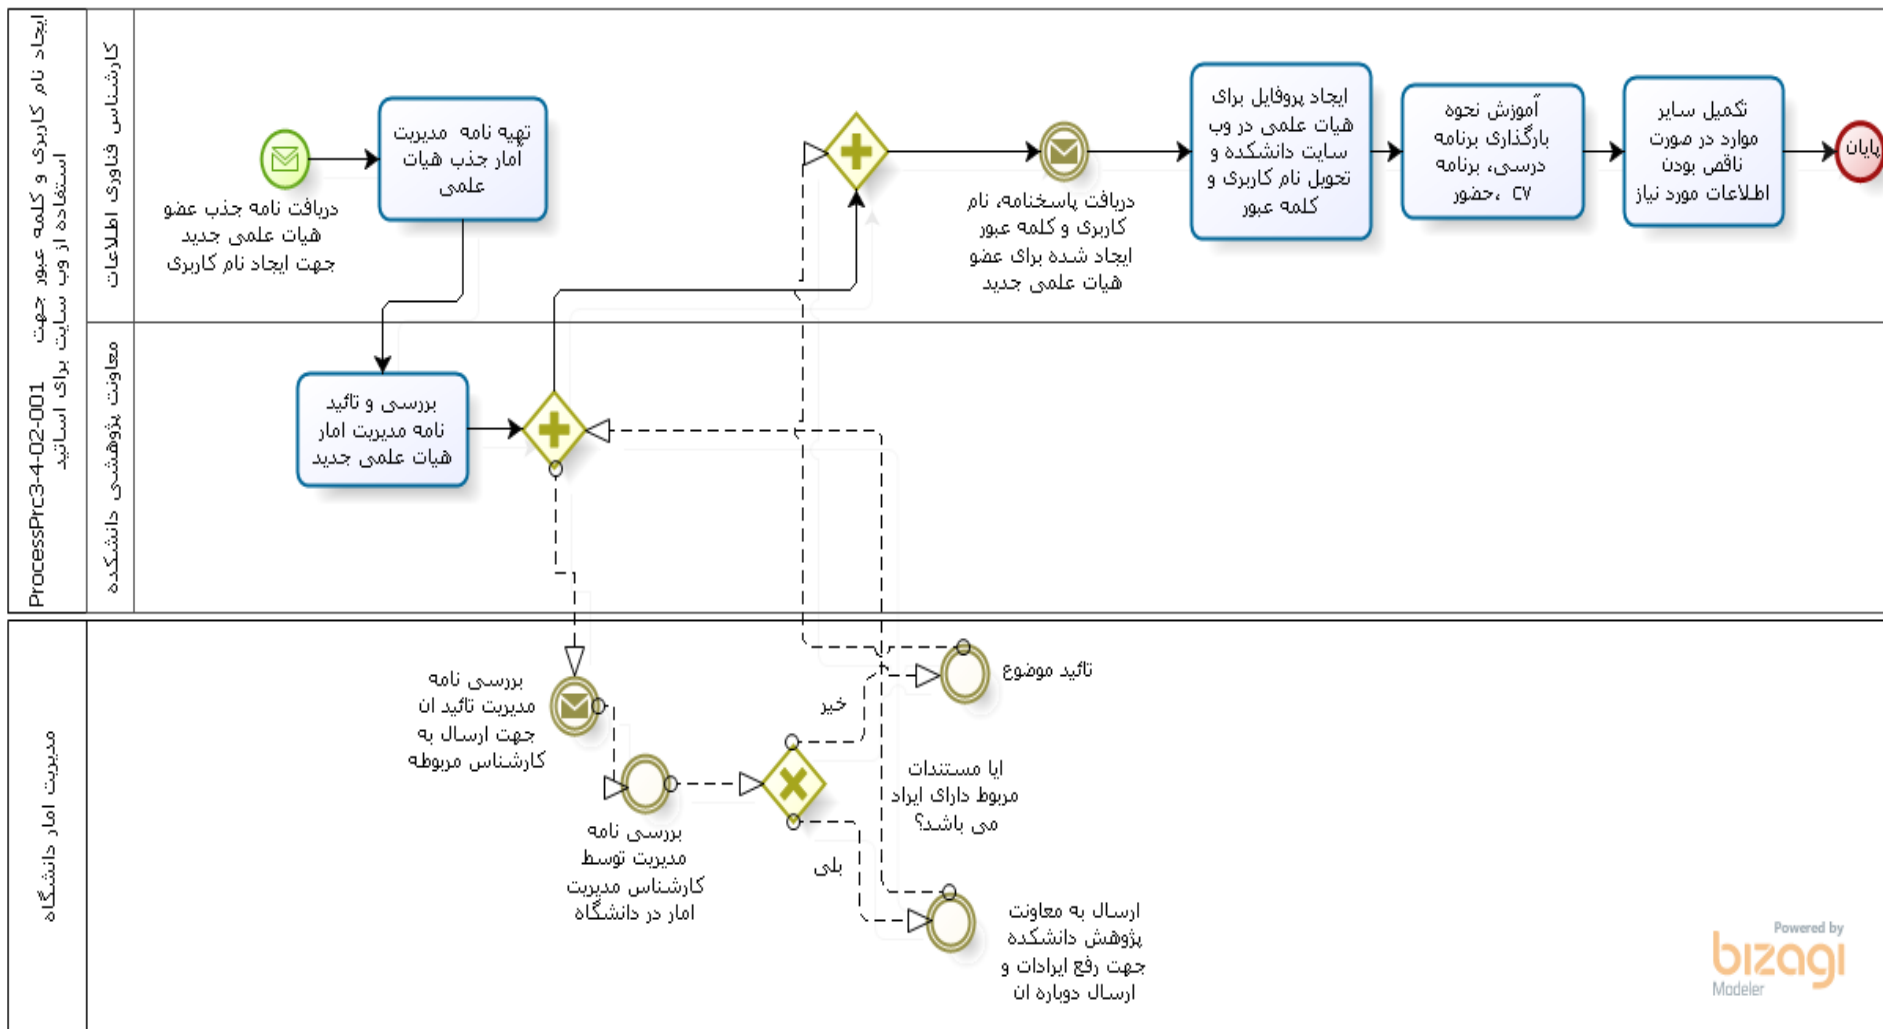

ایجاد نام کاربری و کلمه عبور جهت استفاده از وب سایت برای اساتید

کد فرآیند : Prc3-4-02-001

صفحه: ۰

شماره و تاریخ بازنگری: یکسال بعد از تأیید نهایی

Powered by bizagi Modeler

رئیس، دانشکده: علیرضا محبوب اهری

معاون، پژوهش: علی، ایمانی