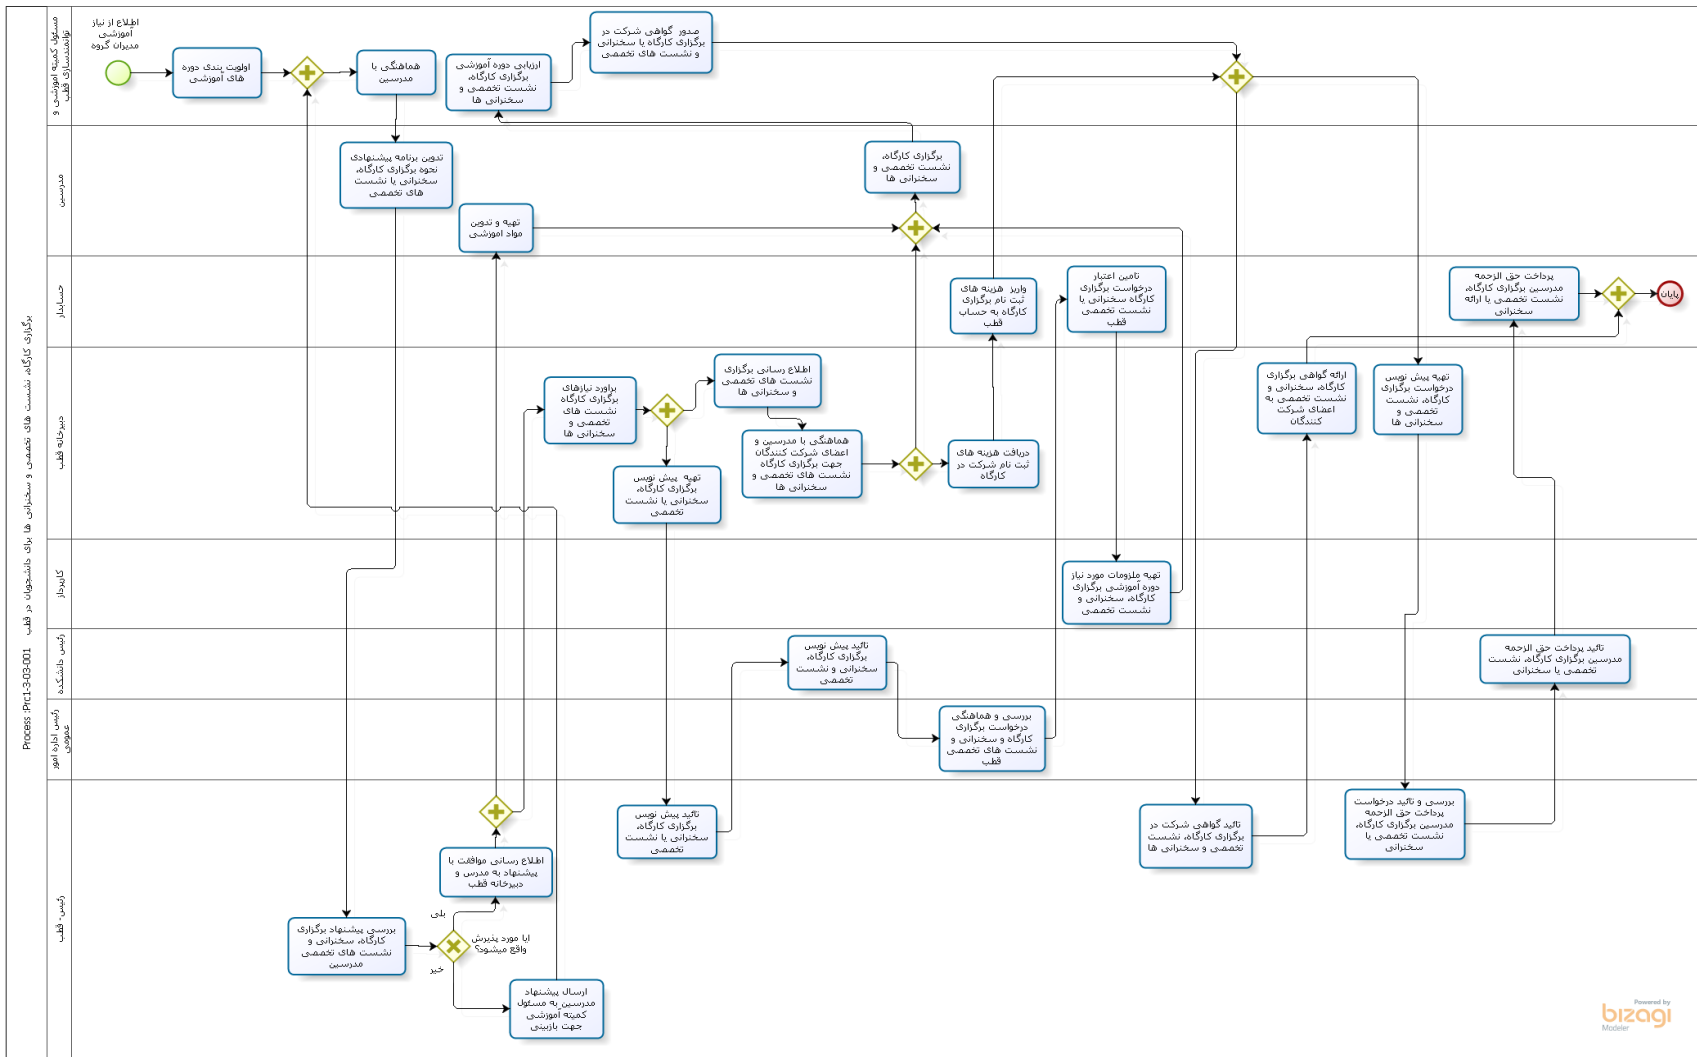

برگزاری کارگاه، نشست های تخصصی و سخنرانی ها برای دانشجویان در قطب

کد فرآیند : Prc1-3-03-001

صفحه: ۰

شماره و تاریخ بازنگری: یکسال بعد از تأیید نهایی

Powered by bizagi Modeler

رئیس دانشکده: علیرضا محبوب اهری

معاون قطب: کمال قلی پور

کارشناس قطب: خدیجه رحیم زاده

دانشجو: جواد میرزایی